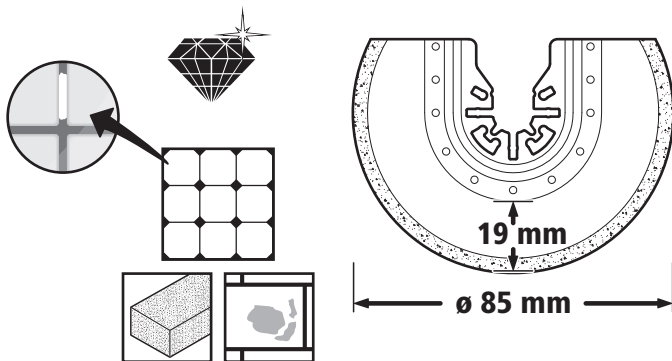

Q14 - 3997 000

für • for • pour • per

AEG • Batavia • Black&Decker

Bosch PMF 180 E, PMF 190 E, PMF 10,8 Lj, PMF 250 CES, GOP 10,8 V-Lj, GOP 250 CE, P550-2A, MX2SEC-21

CRAFTSMAN • Capaz • DEWALT • DEXTER 5908.A Multi tool

DREMEL MM20, Mutli-Max TM 6300, Multi-Max TM 8300-q • Einhell • Erbauer ERI616HTL-G

Fein FMM 250, FMM 250 Q, AFMM 14, FSN 400, MSX 636 II, MSX 315, MSX 636, MSXE 636 • Greenworks 3600207a

Hitachi • Kraft Werkzeuge • Parkside • LUX TOOLS • Mac Allister MMT300 • Makita • Mastercraft • Metabo

Milwaukee • Passat OS220 • Porter Cable • Renovator • Rockwell • RYOBI • Scheppach • SKIL

Stanley • Titan • Westfalia • WORX WX675, WX671, WX677

wolfcraft® GmbH
Wolff-Strasse 1
D-56746 Kempenich
Germany
www.wolfcraft.com